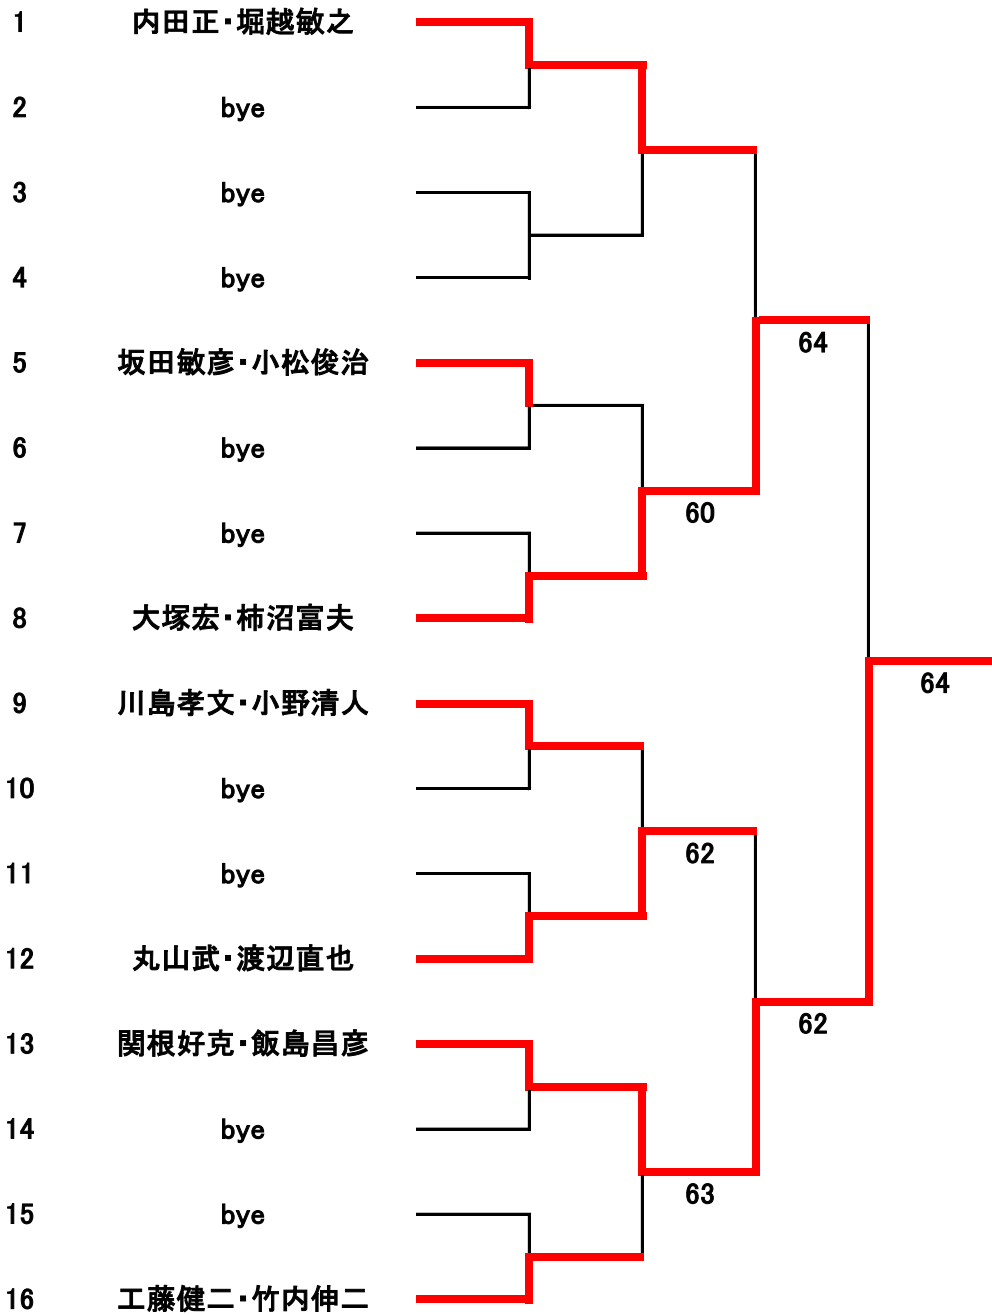

令和元年 秋季男子シングルス

令和元年 秋季男子ダブルス

令和元年 秋季男子ベテランダブルス

令和元年 秋季女子シングルス

令和元年 秋季女子ダブルス

Aブロック

名前	高橋和代 山崎紀子	色川好美 齊藤妙子	永沼登久子 荒谷晃子	順位
高橋和代 山崎紀子		63	61	1
色川好美 齊藤妙子	36		26	3
永沼登久子 荒谷晃子	16	62		2

Bブロック

名前	鈴木みちこ 鈴木里実	堀越美智子 佐藤邦江	佐藤久美 持田秀子	順位
鈴木みちこ 鈴木里実		46	64	2
堀越美智子 佐藤邦江	64		62	1
佐藤久美 持田秀子	46	26		3

Final

高橋和代
山崎紀子
堀越美智子
佐藤邦江