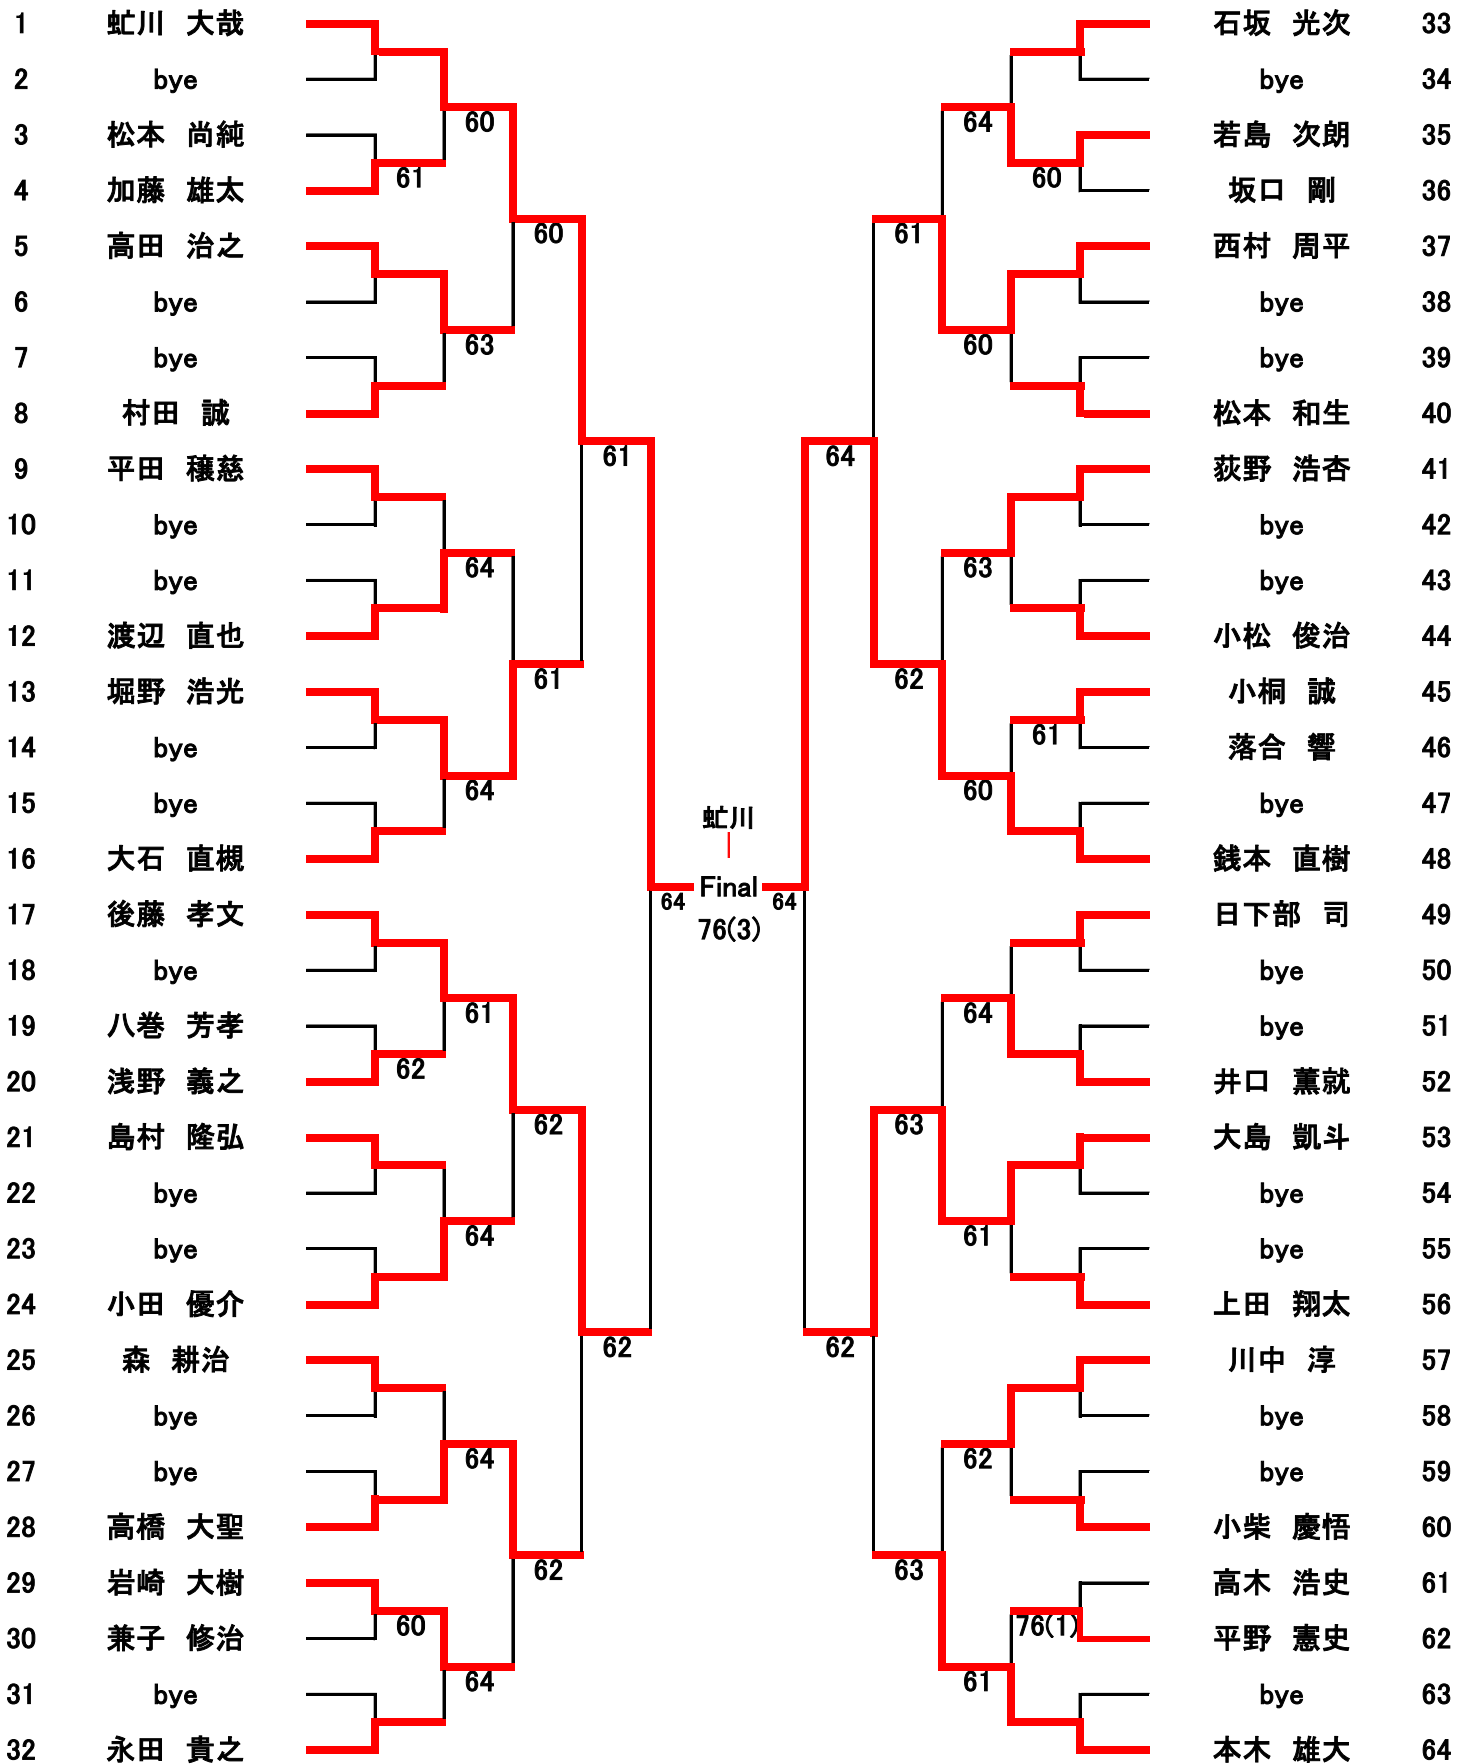

令和元年 秋季男子シングルス

令和元年 秋季男子ダブルス

令和元年 秋季男子ベテランダブルス

令和元年 秋季女子シングルス

令和元年 秋季女子ダブルス

Aブロック

名前	高橋和代 山崎紀子	色川好美 齊藤妙子	永沼登久子 荒谷晃子	順位
高橋和代 山崎紀子		63	61	1
色川好美 齊藤妙子	36		26	3
永沼登久子 荒谷晃子	16	62		2

Bブロック

名前	鈴木みちこ 鈴木里実	堀越美智子 佐藤邦江	佐藤久美 持田秀子	順位
鈴木みちこ 鈴木里実		46	64	2
堀越美智子 佐藤邦江	64		62	1
佐藤久美 持田秀子	46	26		3

Final

高橋和代
山崎紀子
堀越美智子
佐藤邦江