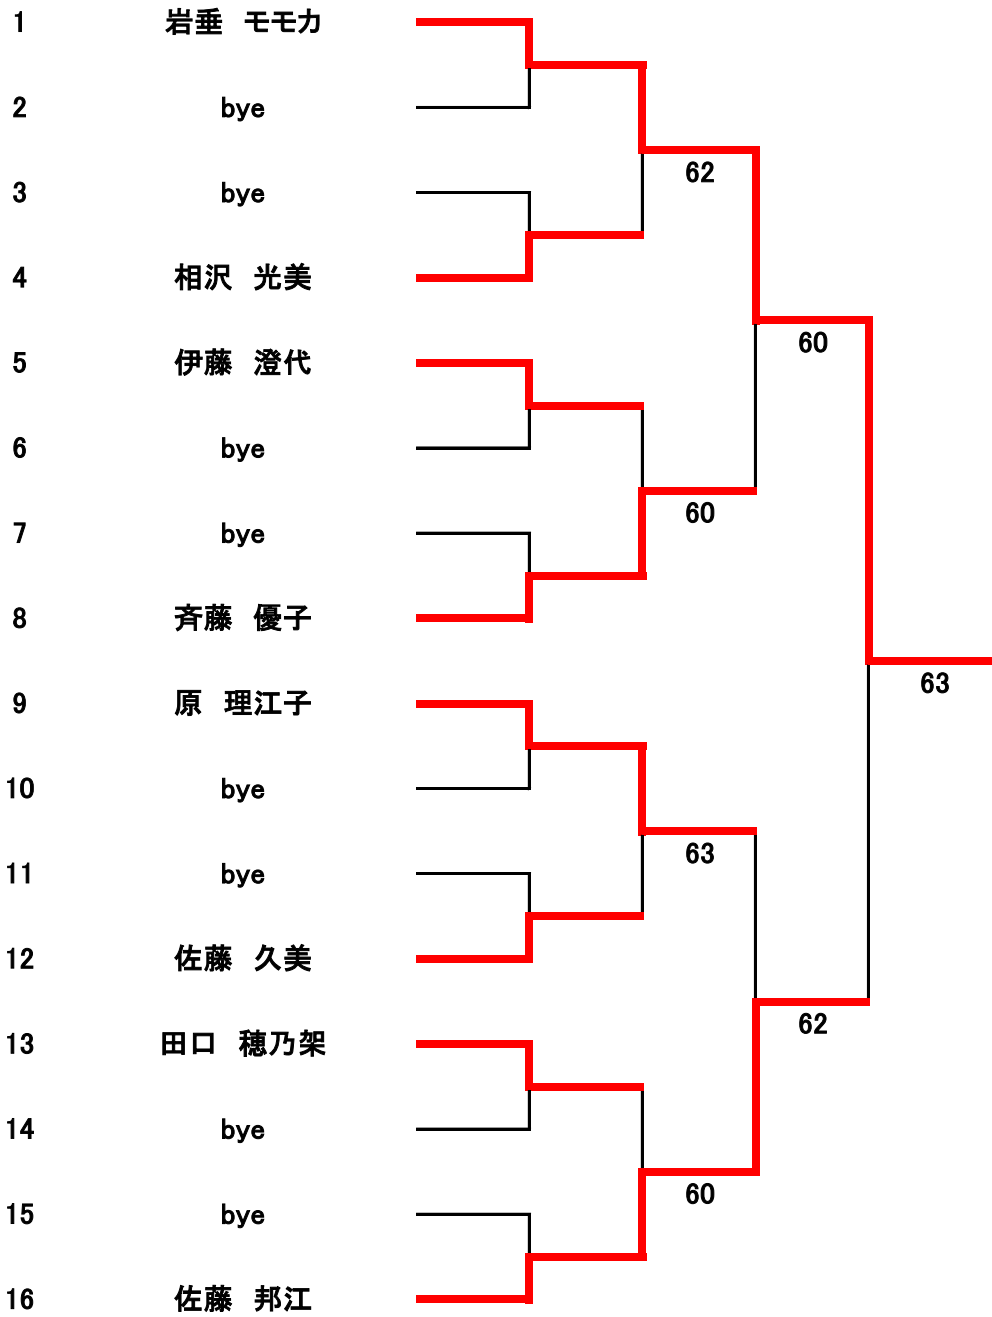

令和元年 秋季男子シングルス

令和元年 秋季男子ダブルス

令和元年 秋季男子ベテランダブルス

令和元年 秋季女子シングルス

令和元年 秋季女子ダブルス

Aブロック

名前	高橋和代 山崎紀子	色川好美 齊藤妙子	永沼登久子 荒谷晃子	順位
高橋和代 山崎紀子		63	61	1
色川好美 齊藤妙子	36		26	3
永沼登久子 荒谷晃子	16	62		2

Bブロック

名前	鈴木みちこ 鈴木里実	堀越美智子 佐藤邦江	佐藤久美 持田秀子	順位
鈴木みちこ 鈴木里実		46	64	2
堀越美智子 佐藤邦江	64		62	1
佐藤久美 持田秀子	46	26		3

Final

高橋和代
山崎紀子
堀越美智子
佐藤邦江