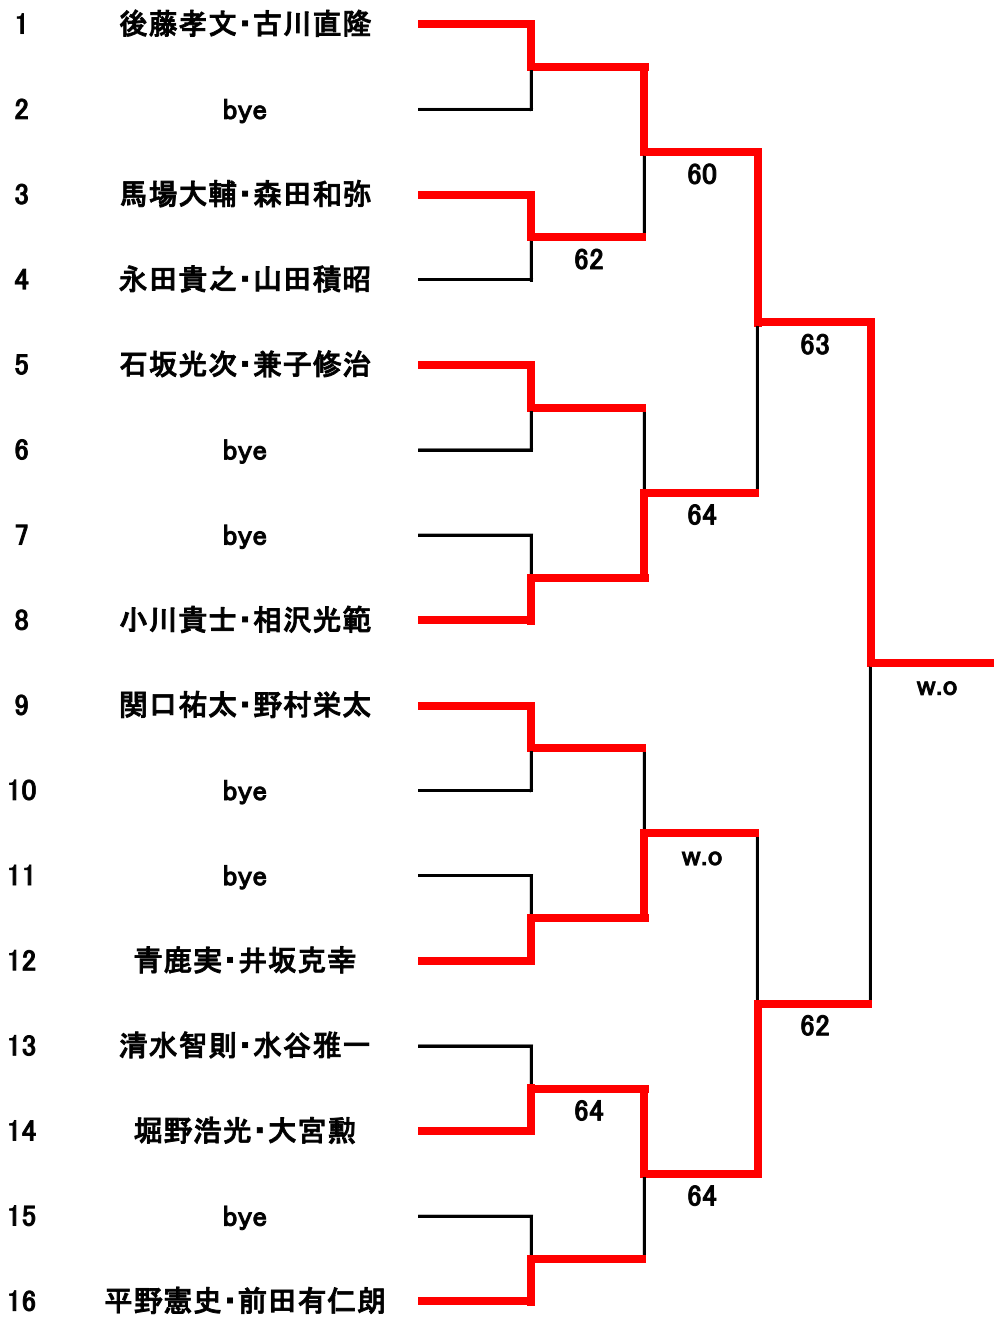

令和元年 秋季男子シングルス

令和元年 秋季男子ダブルス

令和元年 秋季男子ベテランダブルス

令和元年 秋季女子シングルス

令和元年 秋季女子ダブルス

Aブロック

名前	高橋和代 山崎紀子	色川好美 齊藤妙子	永沼登久子 荒谷晃子	順位
高橋和代 山崎紀子		63	61	1
色川好美 齊藤妙子	36		26	3
永沼登久子 荒谷晃子	16	62		2

Bブロック

名前	鈴木みちこ 鈴木里実	堀越美智子 佐藤邦江	佐藤久美 持田秀子	順位
鈴木みちこ 鈴木里実		46	64	2
堀越美智子 佐藤邦江	64		62	1
佐藤久美 持田秀子	46	26		3

Final

高橋和代
山崎紀子
堀越美智子
佐藤邦江